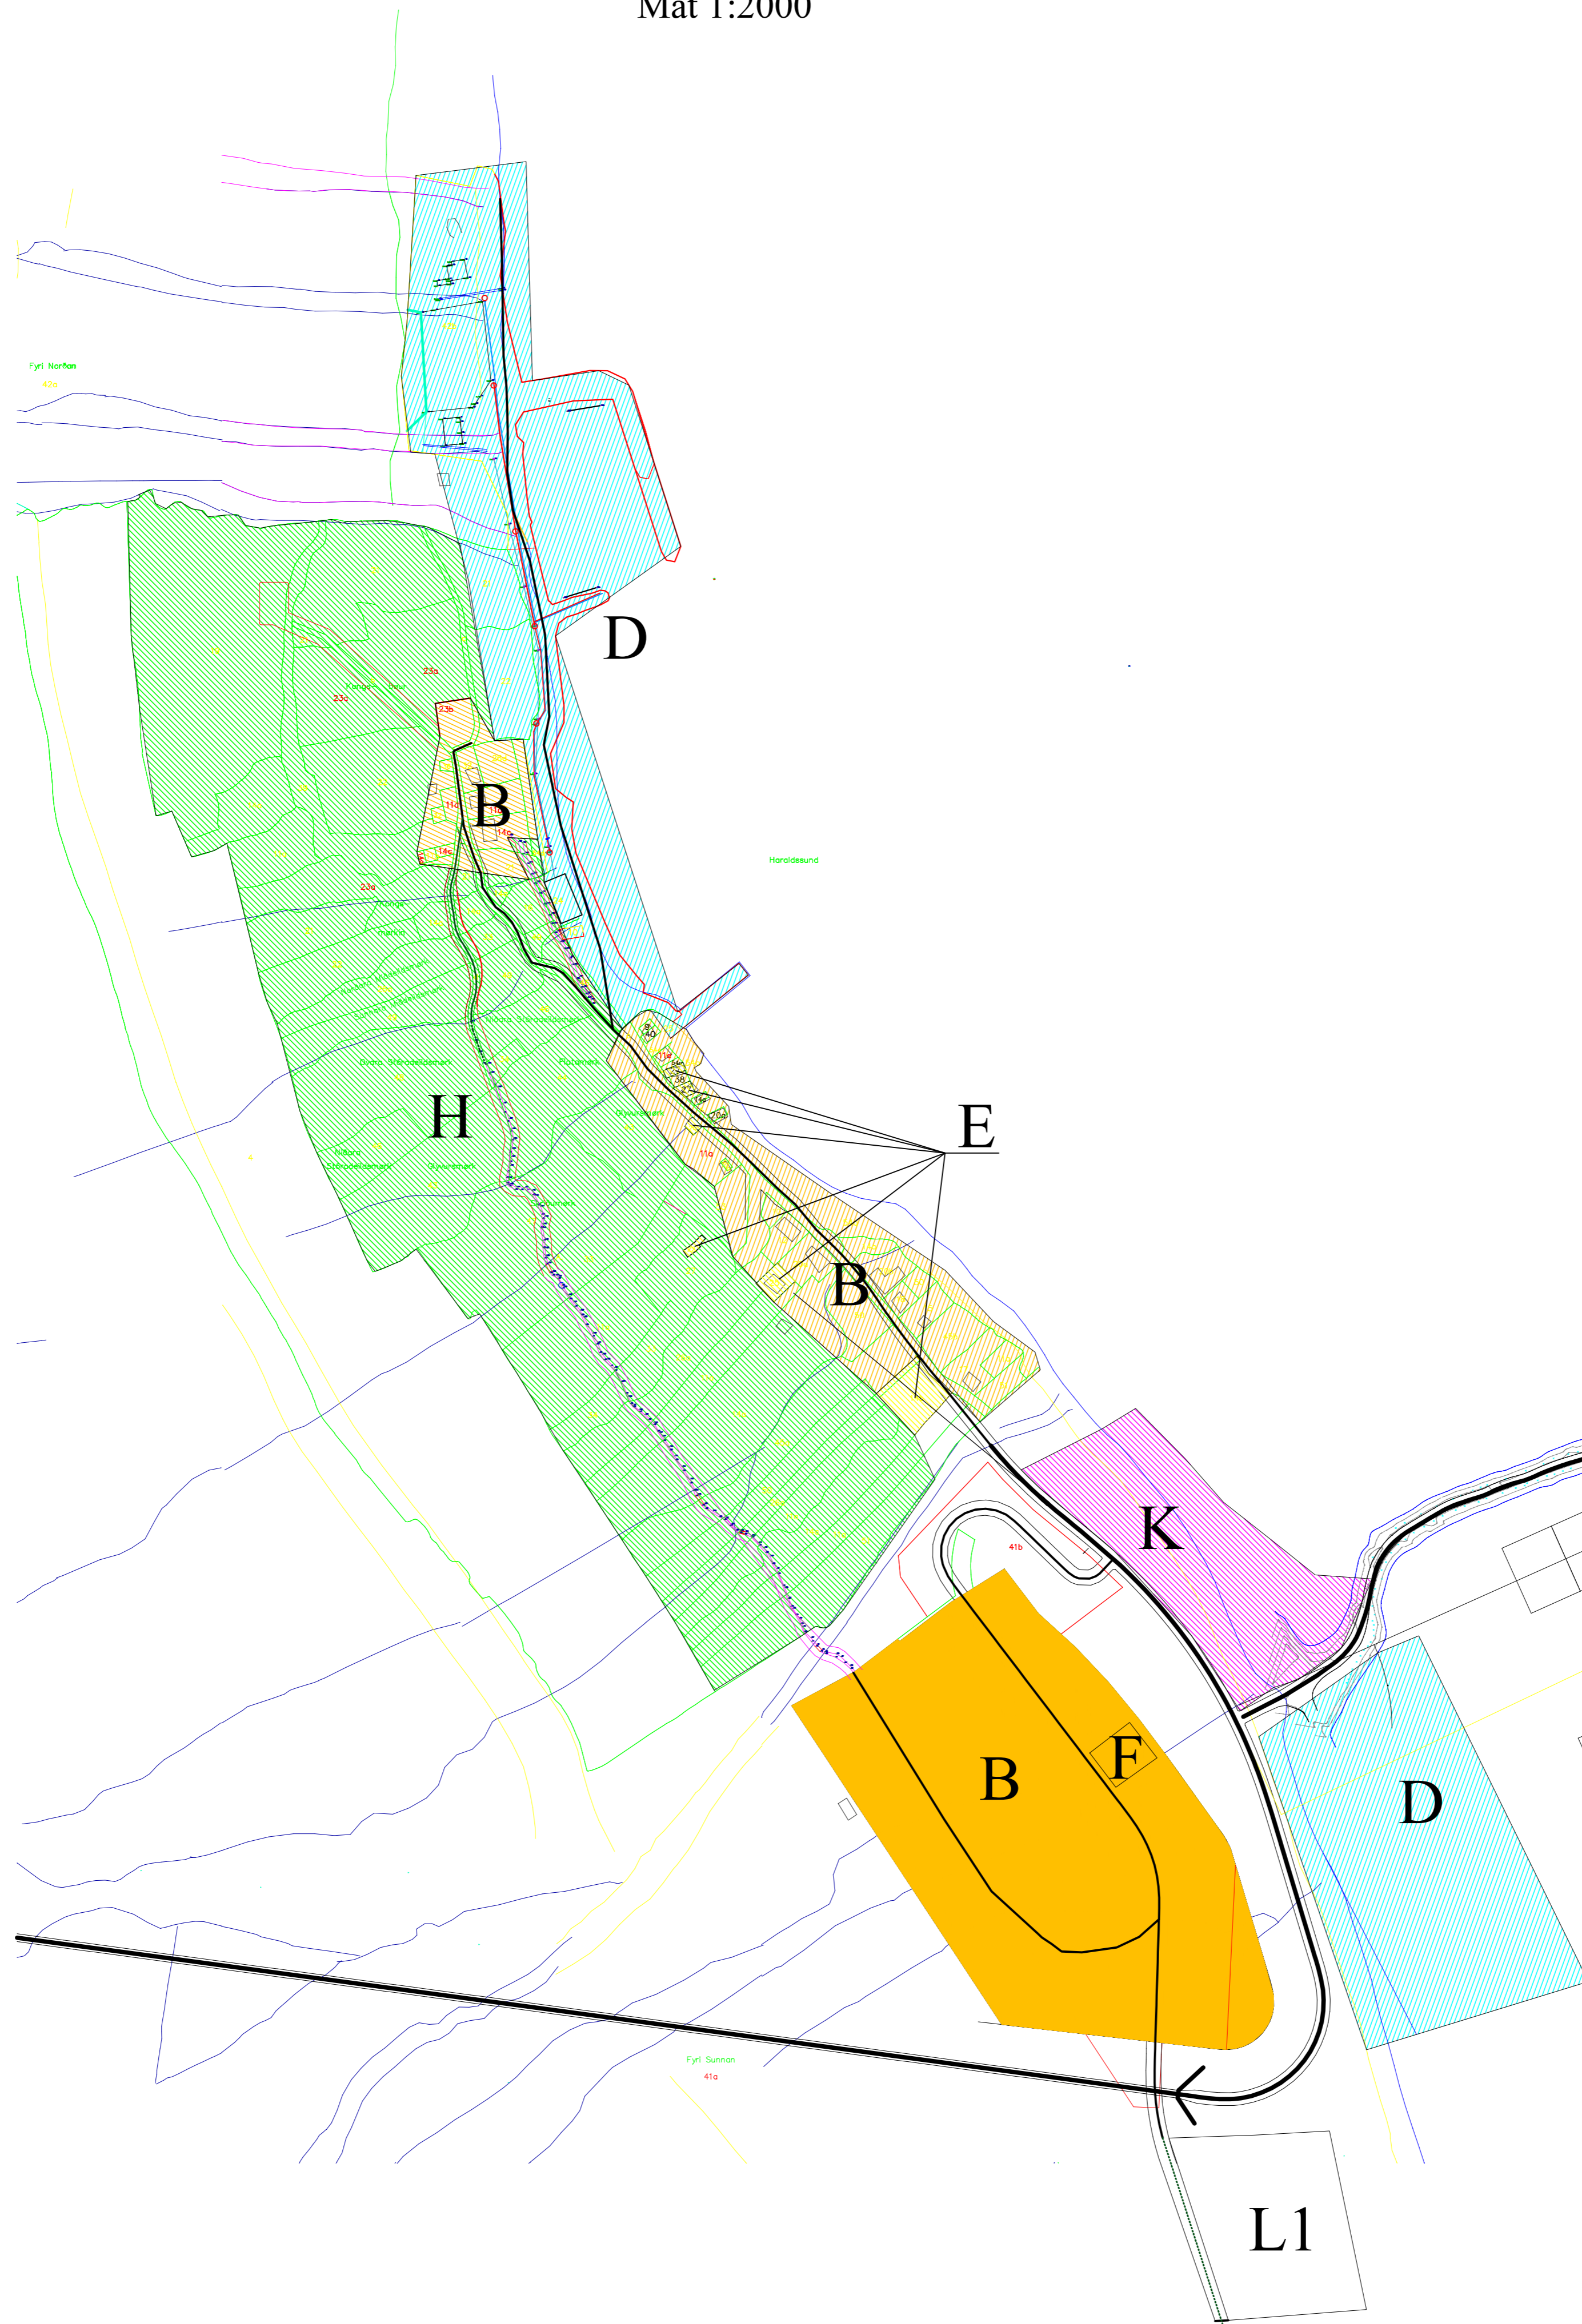

# KUNOYAR KOMMUNA

Kortskjal 2  
Haraldsunds bygd  
Mát 1:2000

## Økir

A	Miðstaðarøki	
B	Sethúsaøki	
C	Vinnuøki	
D	Havnarøki	
E	Almennir stovnar	
F	Almenn Frítíðarøki	
H	Frílendi	
I	Summarhúsøki	
K	Aliøki	
L	Landbúnaður	

## Vegir

Landsvegur	
Bygdavegur	
Landbúnaðarvegur	