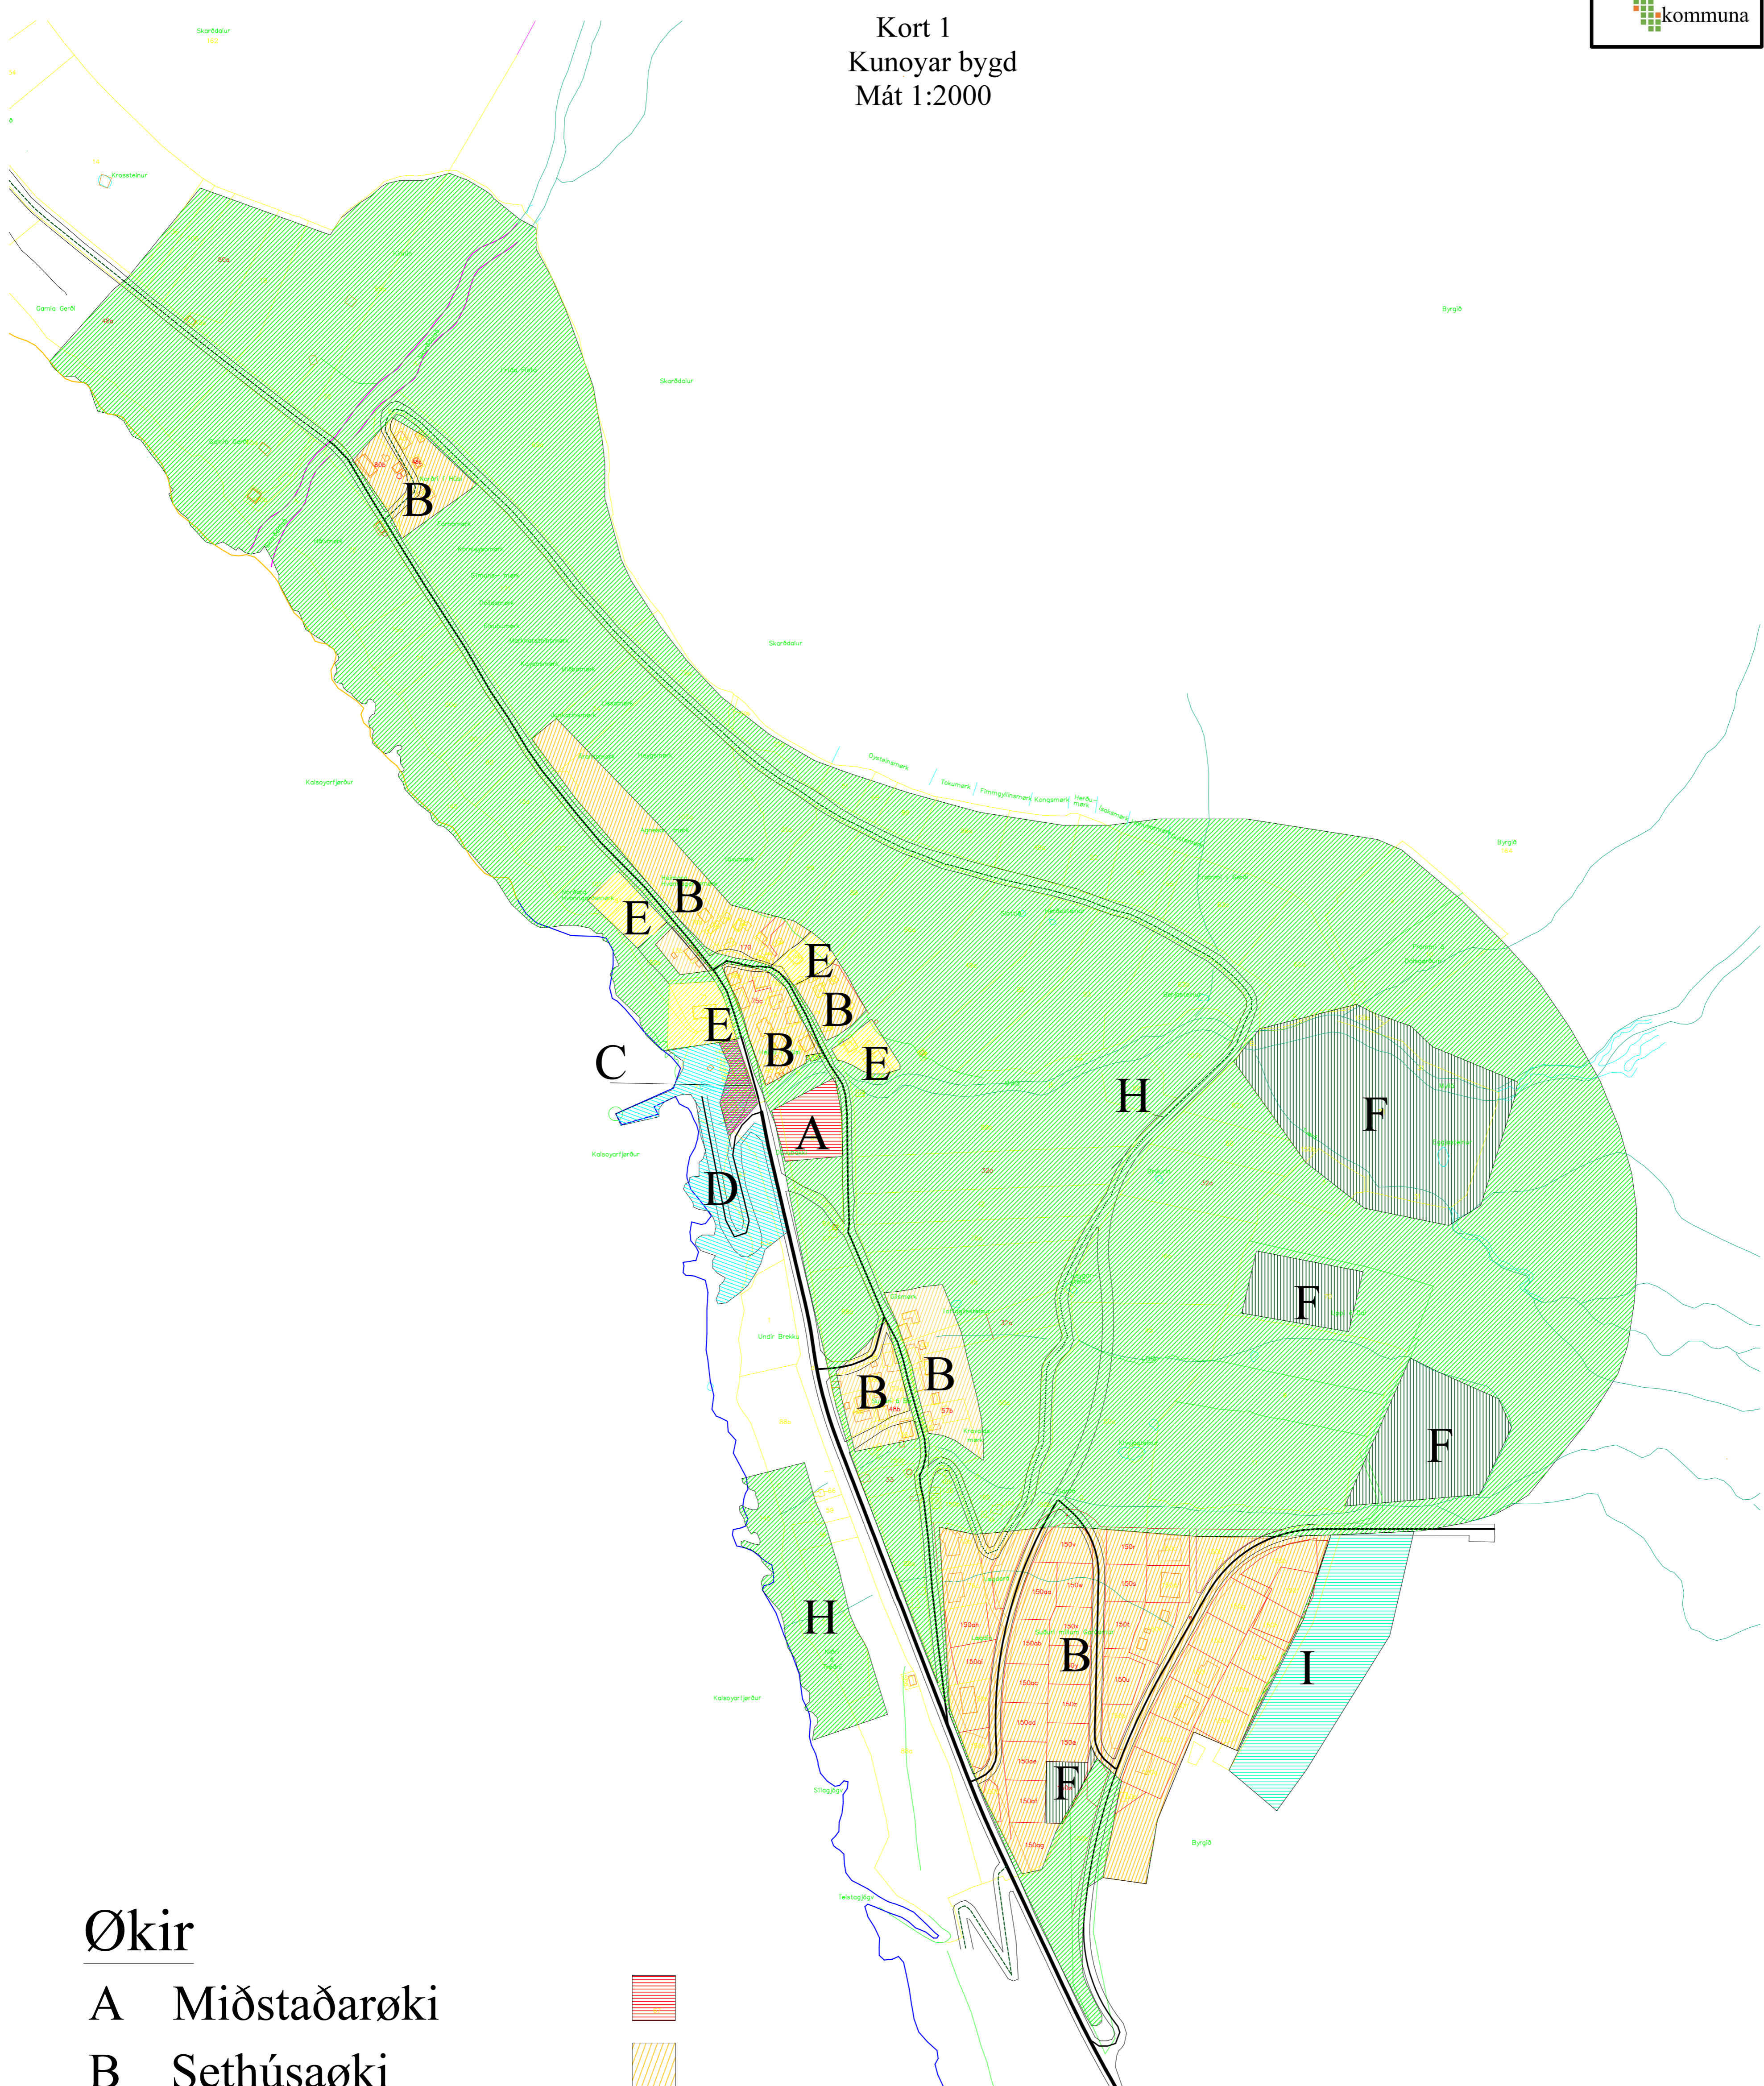

KUNOYAR KOMMUNA

Kort 1
Kunoyar bygd
Mát 1:2000

Økir

- A Miðstaðarøki
- B Sethúsaøki
- C Vinnuøki
- D Havnarøki
- E Almennir stovnar
- F Almenn Frítíðarøki
- H Frílendi
- I Summarhúsøki
- L Landbúnaður

Vegir

- Landsvegur
- Bygdavegur
- Landbúnaðarvegur